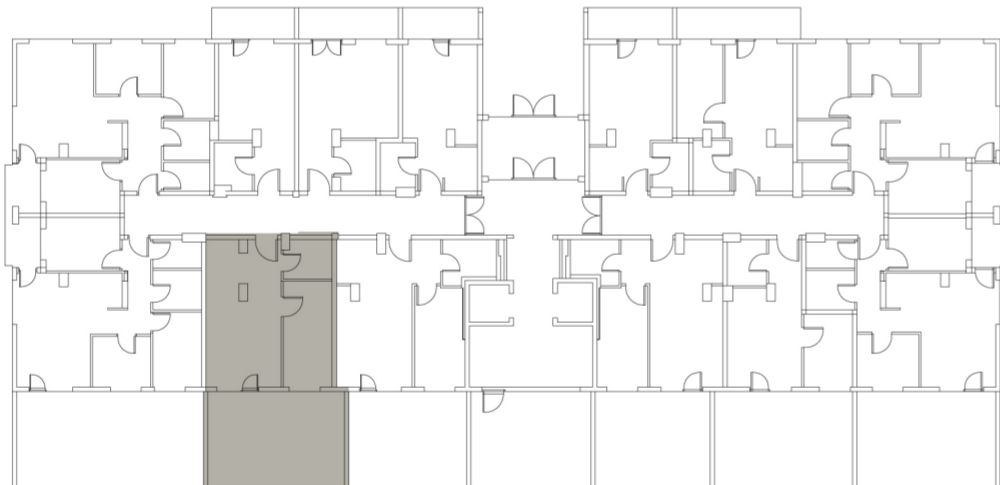

Tip D6

40.55m² - dvorište 35.00m²

Osnova stana

Namena Prostorije

P (m²)

Orijentacija stana

1	Hodnik	2.19
2	Kuhinja	3.55
3	Dnevni boravak	16.83
4	Spavaća soba	10.65
5	Kupatilo	3.85
6	Dvorište	35.00
UKUPNO		72.07 (40.55)

Osnova sprata

3D prikaz