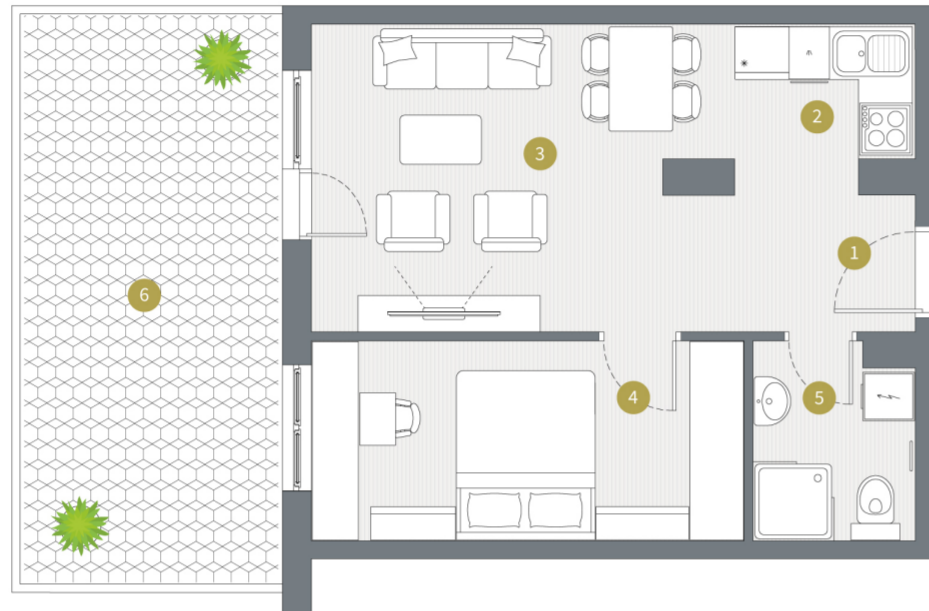

Tip D6

40.55m² - dvorište 35.00m²

Osnova stana

Namena Prostorije

P (m²)

Orijentacija stana

1	Hodnik	2.19
2	Kuhinja	3.55
3	Dnevni boravak	16.83
4	Spavaća soba	10.65
5	Kupatilo	3.85
6	Dvorište	35.00
UKUPNO		72.07 (40.55)

Osnova sprata

3D prikaz