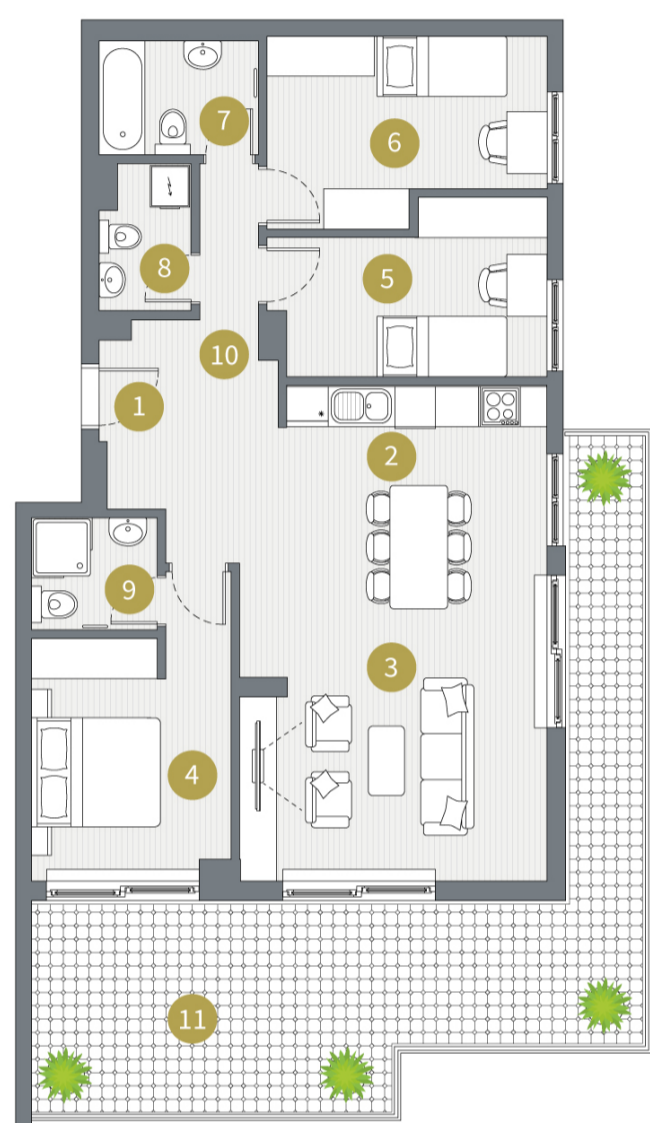

Četvorosoban tip 4

117m²

Osnova stana

Namena Prostorije

P (m²)

Orijentacija stana

1	Ulaz	7,48
2	Kuhinja	5,95
3	Dnevni boravak sa trepezarijom	27,04
4	Soba	11,9
5	Soba	9,70
6	Soba	10,94
7	Kupatilo	4,32
8	Wc	2,92
9	Kupatilo	3,22
10	Hodnik	2,93
11	Terasa	31,41
UKUPNO		117,82

Osnova sprata

3D prikaz