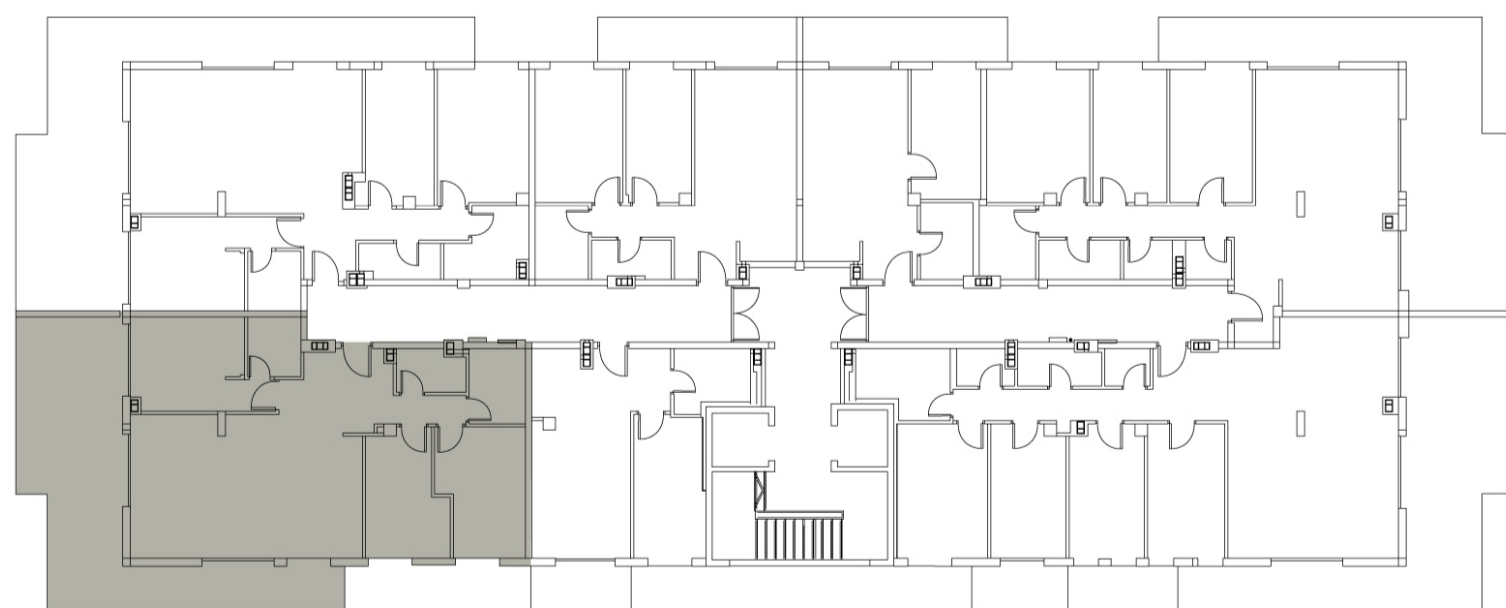

Četvorosoban tip 4

117m²

Osnova stana

Namena Prostorije

P (m²)

Orijentacija stana

1	Ulaz	7,48
2	Kuhinja	5,95
3	Dnevni boravak sa trepezarijom	27,04
4	Soba	11,9
5	Soba	9,70
6	Soba	10,94
7	Kupatilo	4,32
8	Wc	2,92
9	Kupatilo	3,22
10	Hodnik	2,93
11	Terasa	31,41
UKUPNO		117,82

Osnova sprata

3D prikaz